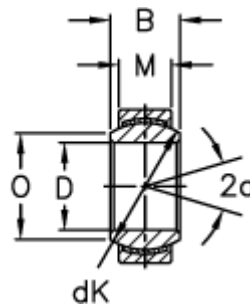

Varenummer: 03442050
Beskrivelse: Fluro Ledleje GE 50EC-NIRO

Mål

A	= 75 0 -0,013
B	= 35
D	= 50 0 -0,012
dK	= 66
Dynamisk belastning C (kN)	= 308
Kipvinkel	= 6
M	= 28
O	= 56

Statisk belastning C0 (kN)	= 598
Vægt	= 540